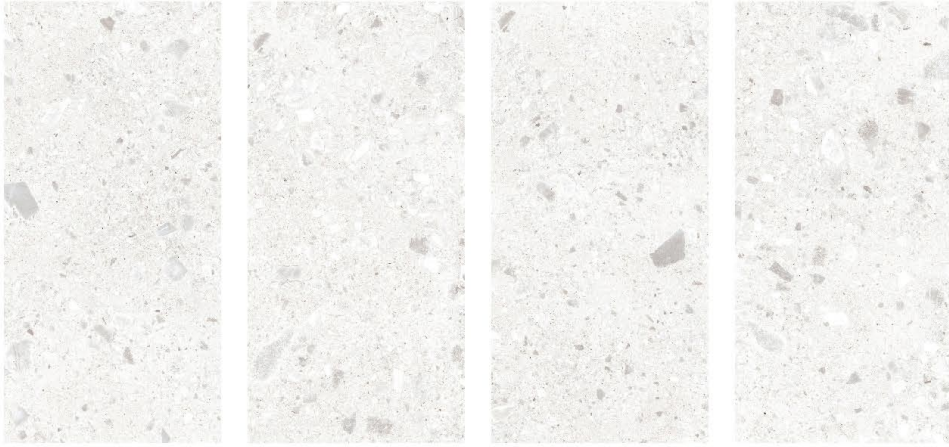

■ PORTO COAL
■ Matt Surface

format / size

60*120

■ TERRAX ASH
■ Matt Surface

format / size

60*120

- TERRAX CINDER
- Matt Surface

format / size