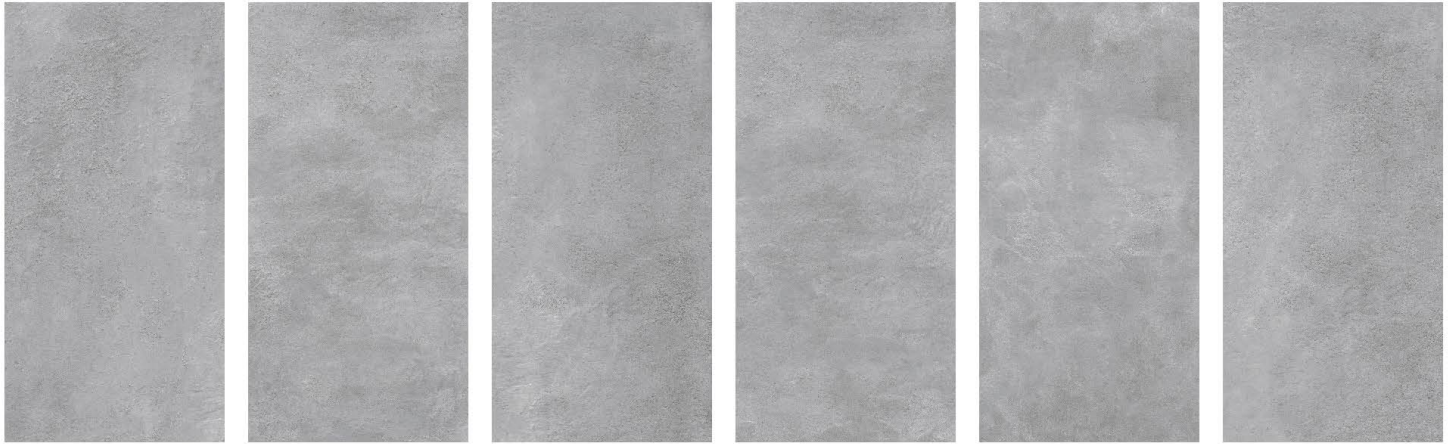

format / size

60*120