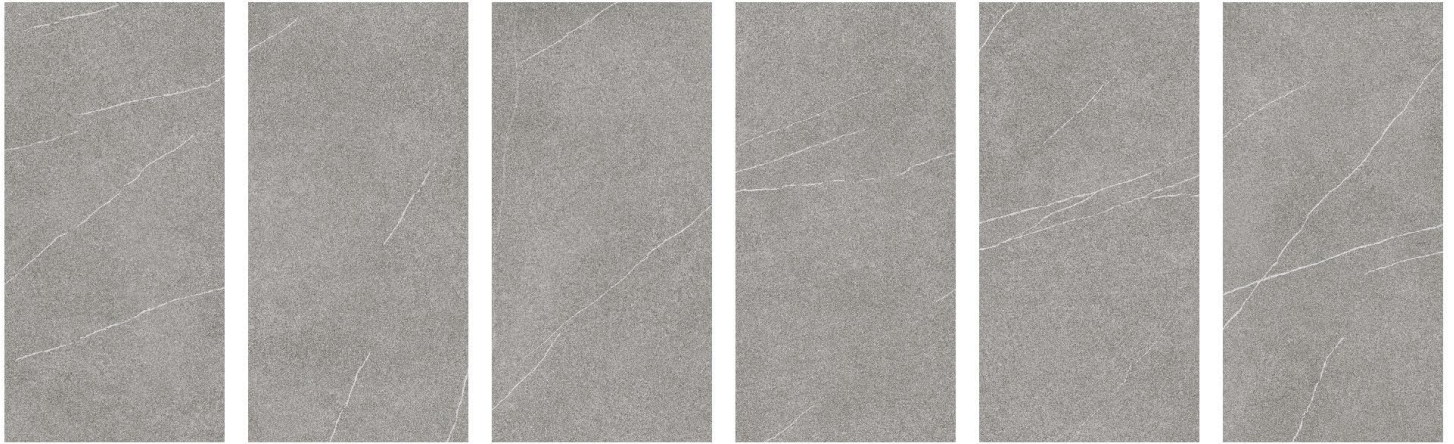

format / size

60*120