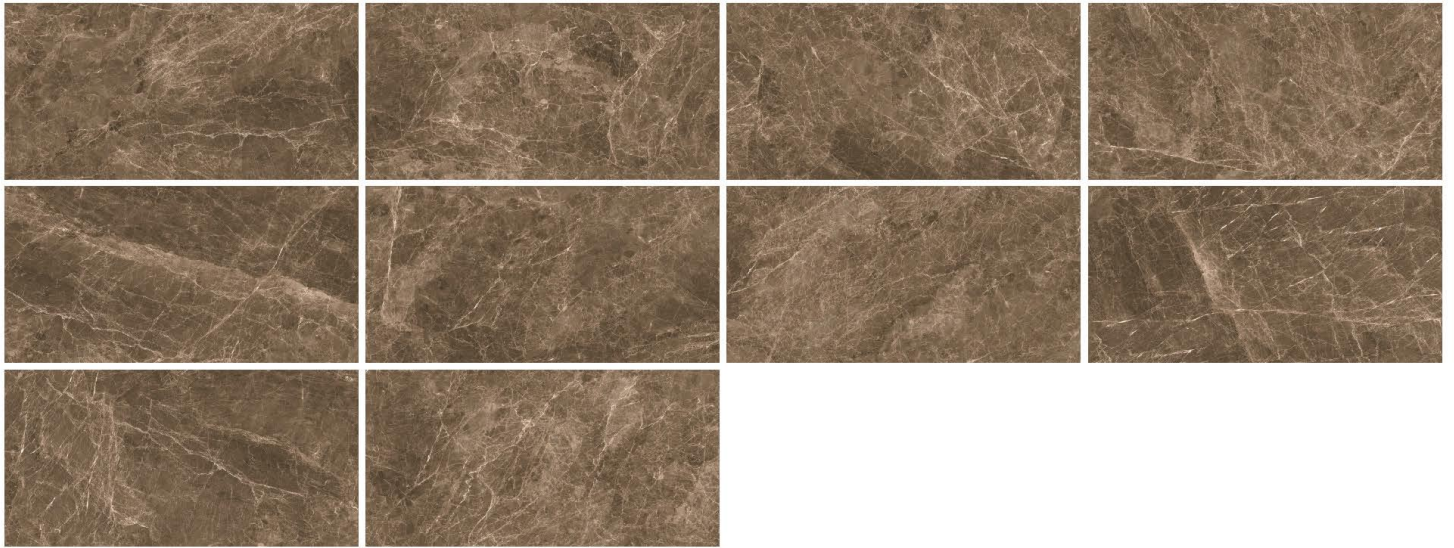

format / size

60*120

■ NOCE
■ Matt Surface