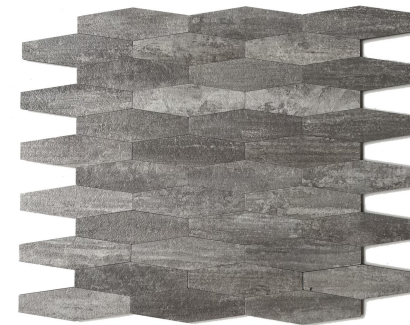

WATER PROOF
GRADE BFS-1

FIRE PROOF
GRADE BFS-1

**PEEL &
STICK**
APPLICATION

**CUT &
ALTER**
MADE EASY

**CLEAN &
MAINTAIN**
MADE EASY

**LIGHT
WEIGHT &
DURABLE**

**ECO
FRIENDLY**
MATERIAL

**AUTHENTIC
NATURAL LOOK**
WITH HD PRINT

**FIRE
PROOF**
GRADE BFS-1

**WATER
PROOF**
GRADE BFS-1

**INFINITE
DESIGN
CREATION**

miscela

F1401W2
30x28cm

F1402K2W2
30x28cm

F1401K2
30x28cm

F1401P5
30x28cm

miscela

F1101W4
30X30cm

F1101W2
30X30cm

F1102K1W2
30X30cm

F1101W9
30X30cm

F1102K1
30X30cm

F1102K1W4
30X30cm

miscela